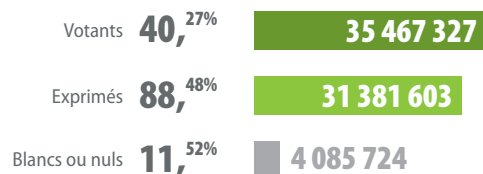

% des inscrits

% des votants

En raison des arrondis à la deuxième décimale, la somme des pourcentages exprimés peut ne pas être égale à 100%.

ÉLECTION PRÉSIDENTIELLE 2017

Résultats du 2nd tour | 7 mai

Résultats de la Commune de Beaucaire

% des inscrits

% des votants

Résultats sur le plan National

% des inscrits

% des votants

En raison des arrondis à la deuxième décimale, la somme des pourcentages exprimés peut ne pas être égale à 100%.