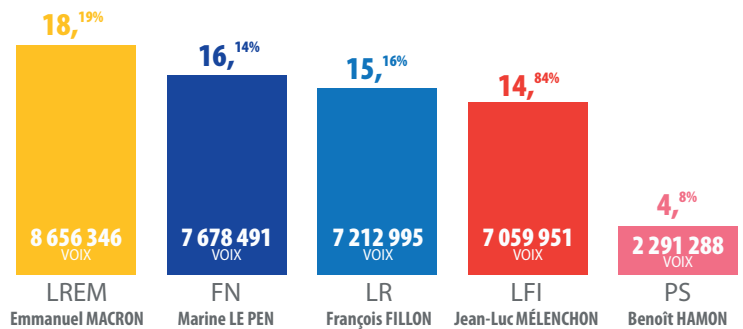

ÉLECTION PRÉSIDENTIELLE 2017

Résultats du 1er tour | 23 avril

Résultats de la Commune de Beaucaire

PS - Benoît HAMON - 243 VOIX - 3,05%
 RES - Jean LASSALLE - 107 VOIX - 1,34%
 NPA - Philippe POUTOU - 76 VOIX - 0,96%
 UPR - François ASSELINEAU - 65 VOIX - 0,82%
 LO - Nathalie ARTHAUD - 60 VOIX - 0,75%
 SP - Jacques CHEMINADE - 53 VOIX - 0,14%

% des inscrits

% des votants

Résultats sur le plan National

DLF - Benoît HAMON - 1 695 000 VOIX - 3,56%
 RES - Jean LASSALLE - 435 301 VOIX - 0,91%
 NPA - Philippe POUTOU - 394 505 VOIX - 0,83%
 UPR - François ASSELINEAU - 332 547 VOIX - 0,70%
 LO - Nathalie ARTHAUD - 232 384 VOIX - 0,49%
 SP - Jacques CHEMINADE - 65 586 VOIX - 0,14%