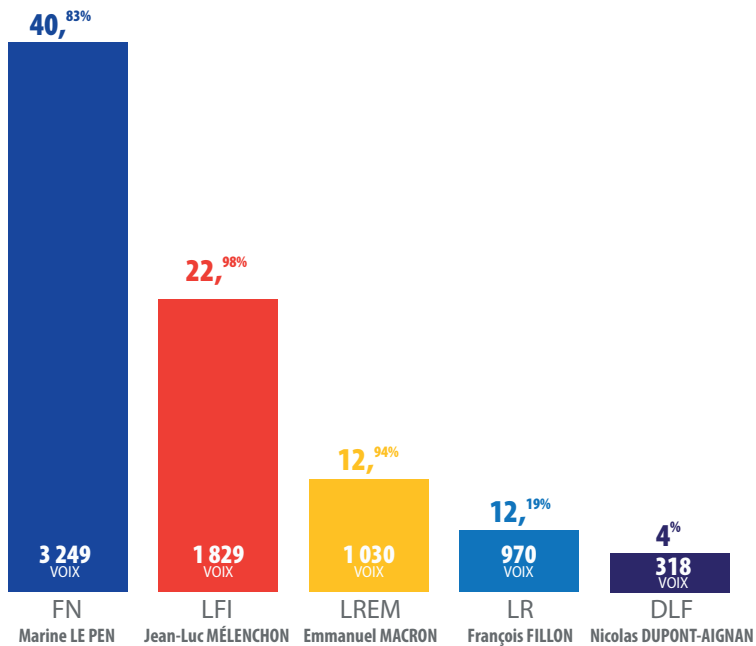

ÉLECTION PRÉSIDENTIELLE 2017

Résultats du 1er tour | 23 avril

Résultats de la Commune de Beaucaire

PS - Benoît HAMON - 243 VOIX - 3,05%
 RES - Jean LASSALLE - 107 VOIX - 1,34%
 NPA - Philippe POUTOU - 76 VOIX - 0,96%
 UPR - François ASSELINEAU - 65 VOIX - 0,82%
 LO - Nathalie ARTHAUD - 60 VOIX - 0,75%
 SP - Jacques CHEMINADE - 53 VOIX - 0,14%

% des inscrits

% des votants

Résultats sur le plan National

DLF - Benoît HAMON - 1 695 000 VOIX - 3,56%
 RES - Jean LASSALLE - 435 301 VOIX - 0,91%
 NPA - Philippe POUTOU - 394 505 VOIX - 0,83%
 UPR - François ASSELINEAU - 332 547 VOIX - 0,70%
 LO - Nathalie ARTHAUD - 232 384 VOIX - 0,49%
 SP - Jacques CHEMINADE - 65 586 VOIX - 0,14%