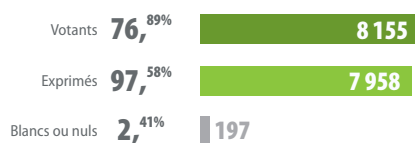

ÉLECTION PRÉSIDENTIELLE 2017

Résultats du 1er tour | 23 avril

Résultats de la Commune de Beaucaire

PS - Benoît HAMON - 243 VOIX - 3,05%
 RES - Jean LASSALLE - 107 VOIX - 1,34%
 NPA - Philippe POUTOU - 76 VOIX - 0,96%
 UPR - François ASSELINEAU - 65 VOIX - 0,82%
 LO - Nathalie ARTHAUD - 60 VOIX - 0,75%
 SP - Jacques CHEMINADE - 53 VOIX - 0,14%

% des inscrits

% des votants

Résultats sur le plan National

DLF - Benoît HAMON - 1 695 000 VOIX - 3,56%
 RES - Jean LASSALLE - 435 301 VOIX - 0,91%
 NPA - Philippe POUTOU - 394 505 VOIX - 0,83%
 UPR - François ASSELINEAU - 332 547 VOIX - 0,70%
 LO - Nathalie ARTHAUD - 232 384 VOIX - 0,49%
 SP - Jacques CHEMINADE - 65 586 VOIX - 0,14%