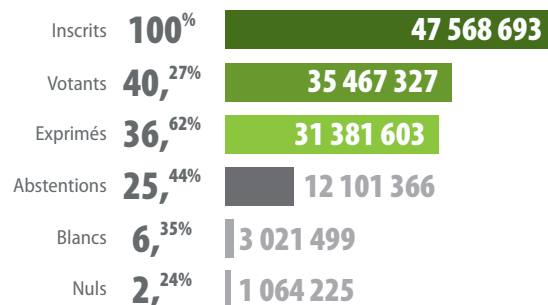

% des inscrits

% des votants

En raison des arrondis à la deuxième décimale, la somme des pourcentages exprimés peut ne pas être égale à 100%.

ÉLECTION PRÉSIDENTIELLE 2017

Résultats du 2nd tour | 7 mai

Résultats de la Commune de Beaucaire

% des inscrits

% des votants

Résultats sur le plan National

% des inscrits

% des votants

En raison des arrondis à la deuxième décimale, la somme des pourcentages exprimés peut ne pas être égale à 100%.