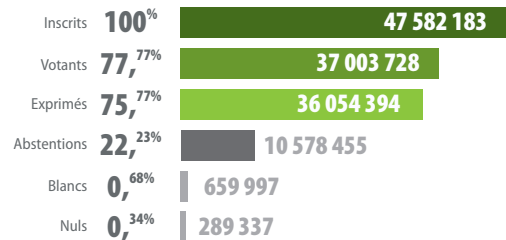

ÉLECTION PRÉSIDENTIELLE 2017

Résultats du 1er tour | 23 avril

Résultats de la Commune de Beaucaire

PS - Benoît HAMON - 243 VOIX - 3,05%
 RES - Jean LASSALLE - 107 VOIX - 1,34%
 NPA - Philippe POUTOU - 76 VOIX - 0,96%
 UPR - François ASSELINEAU - 65 VOIX - 0,82%
 LO - Nathalie ARTHAUD - 60 VOIX - 0,75%
 SP - Jacques CHEMINADE - 53 VOIX - 0,14%

% des inscrits

% des votants

Résultats sur le plan National

DLF - Benoît HAMON - 1 695 000 VOIX - 3,56%
 RES - Jean LASSALLE - 435 301 VOIX - 0,91%
 NPA - Philippe POUTOU - 394 505 VOIX - 0,83%
 UPR - François ASSELINEAU - 332 547 VOIX - 0,70%
 LO - Nathalie ARTHAUD - 232 384 VOIX - 0,49%
 SP - Jacques CHEMINADE - 65 586 VOIX - 0,14%

% des inscrits

% des votants

En raison des arrondis à la deuxième décimale, la somme des pourcentages exprimés peut ne pas être égale à 100%.

ÉLECTION PRÉSIDENTIELLE 2017

Résultats du 2nd tour | 7 mai

Résultats de la Commune de Beaucaire