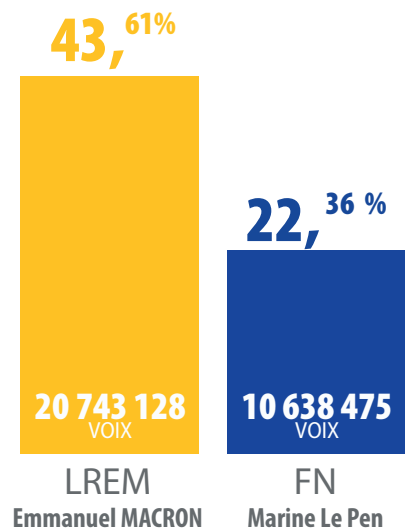

% des inscrits

% des votants

Résultats sur le plan National

DLF - Benoît HAMON - 1 695 000 VOIX - 3,56%
 RES - Jean LASSALLE - 435 301 VOIX - 0,91%
 NPA - Philippe POUTOU - 394 505 VOIX - 0,83%
 UPR - François ASSELINEAU - 332 547 VOIX - 0,70%
 LO - Nathalie ARTHAUD - 232 384 VOIX - 0,49%
 SP - Jacques CHEMINADE - 65 586 VOIX - 0,14%

% des inscrits

% des votants

En raison des arrondis à la deuxième décimale, la somme des pourcentages exprimés peut ne pas être égale à 100%.

ÉLECTION PRÉSIDENTIELLE 2017

Résultats du 2nd tour | 7 mai

Résultats de la Commune de Beaucaire

% des inscrits

% des votants

Résultats sur le plan National

% des inscrits

% des votants

En raison des arrondis à la deuxième décimale, la somme des pourcentages exprimés peut ne pas être égale à 100%.