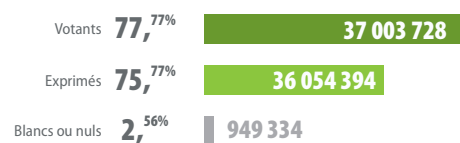

% des inscrits

% des votants

Résultats sur le plan National

DLF - Benoît HAMON - 1 695 000 VOIX - 3,56%
 RES - Jean LASSALLE - 435 301 VOIX - 0,91%
 NPA - Philippe POUTOU - 394 505 VOIX - 0,83%
 UPR - François ASSELINEAU - 332 547 VOIX - 0,70%
 LO - Nathalie ARTHAUD - 232 384 VOIX - 0,49%
 SP - Jacques CHEMINADE - 65 586 VOIX - 0,14%

% des inscrits

% des votants

En raison des arrondis à la deuxième décimale, la somme des pourcentages exprimés peut ne pas être égale à 100%.

ÉLECTION PRÉSIDENTIELLE 2017

Résultats du 2nd tour | 7 mai

Résultats de la Commune de Beaucaire