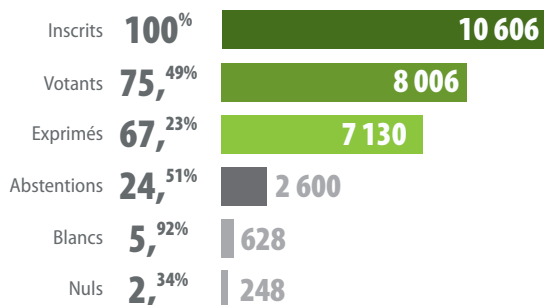

% des inscrits

% des votants

Résultats sur le plan National

DLF - Benoît HAMON - 1 695 000 VOIX - 3,56%
 RES - Jean LASSALLE - 435 301 VOIX - 0,91%
 NPA - Philippe POUTOU - 394 505 VOIX - 0,83%
 UPR - François ASSELINEAU - 332 547 VOIX - 0,70%
 LO - Nathalie ARTHAUD - 232 384 VOIX - 0,49%
 SP - Jacques CHEMINADE - 65 586 VOIX - 0,14%

% des inscrits

% des votants

En raison des arrondis à la deuxième décimale, la somme des pourcentages exprimés peut ne pas être égale à 100%.

ÉLECTION PRÉSIDENTIELLE 2017

Résultats du 2nd tour | 7 mai

Résultats de la Commune de Beaucaire

% des inscrits

% des votants

Résultats sur le plan National

% des inscrits

% des votants

En raison des arrondis à la deuxième décimale, la somme des pourcentages exprimés peut ne pas être égale à 100%.