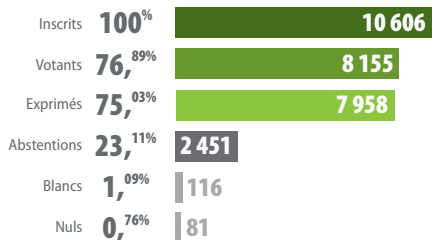

ÉLECTION PRÉSIDENTIELLE 2017

Résultats du 1er tour | 23 avril

Résultats de la Commune de Beaucaire

PS - Benoît HAMON - 243 VOIX - 3,05%
 RES - Jean LASSALLE - 107 VOIX - 1,34%
 NPA - Philippe POUTOU - 76 VOIX - 0,96%
 UPR - François ASSELINEAU - 65 VOIX - 0,82%
 LO - Nathalie ARTHAUD - 60 VOIX - 0,75%
 SP - Jacques CHEMINADE - 53 VOIX - 0,14%

% des inscrits

% des votants

Résultats sur le plan National

DLF - Benoît HAMON - 1 695 000 VOIX - 3,56%
 RES - Jean LASSALLE - 435 301 VOIX - 0,91%
 NPA - Philippe POUTOU - 394 505 VOIX - 0,83%
 UPR - François ASSELINEAU - 332 547 VOIX - 0,70%
 LO - Nathalie ARTHAUD - 232 384 VOIX - 0,49%
 SP - Jacques CHEMINADE - 65 586 VOIX - 0,14%