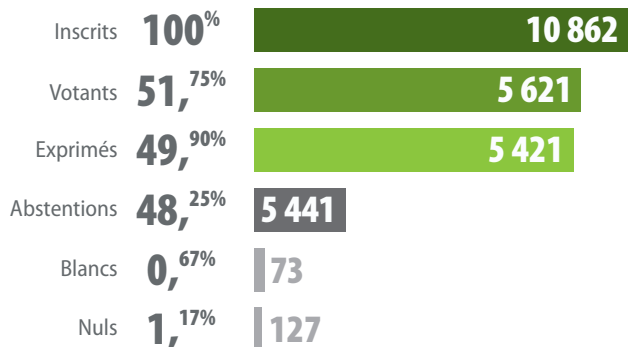

ÉLECTIONS MUNICIPALES 2020

Résultats du 1^{er} tour | 15 Mars

% des inscrits

% des votants

En raison des arrondis à la deuxième décimale, la somme des pourcentages exprimés peut ne pas être égale à 100%.