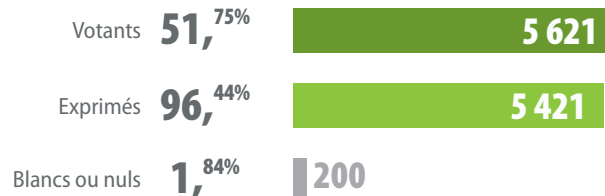

ÉLECTIONS MUNICIPALES 2020

Résultats du 1^{er} tour | 15 Mars

% des inscrits

% des votants

En raison des arrondis à la deuxième décimale, la somme des pourcentages exprimés peut ne pas être égale à 100%.