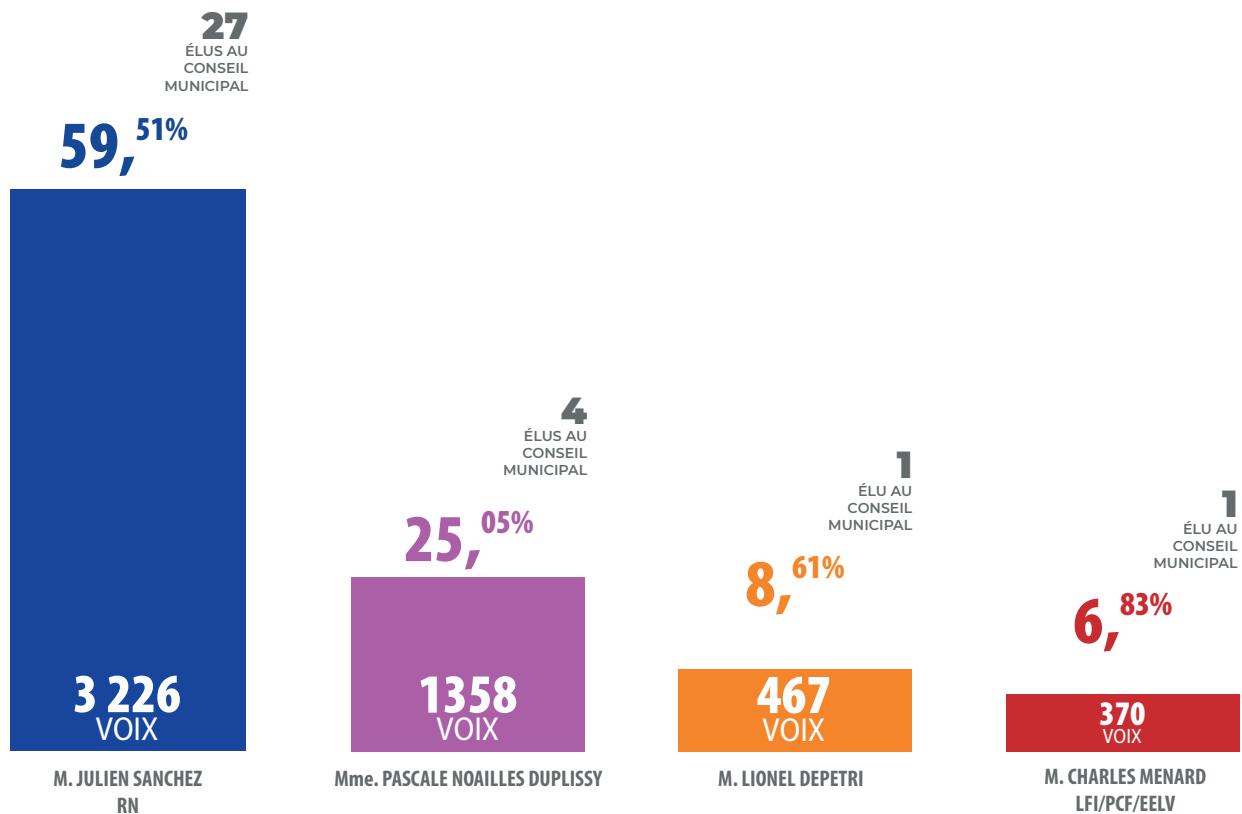

ÉLECTIONS MUNICIPALES 2020

Résultats du 1^{er} tour | 15 Mars

% des inscrits

% des votants

En raison des arrondis à la deuxième décimale, la somme des pourcentages exprimés peut ne pas être égale à 100%.